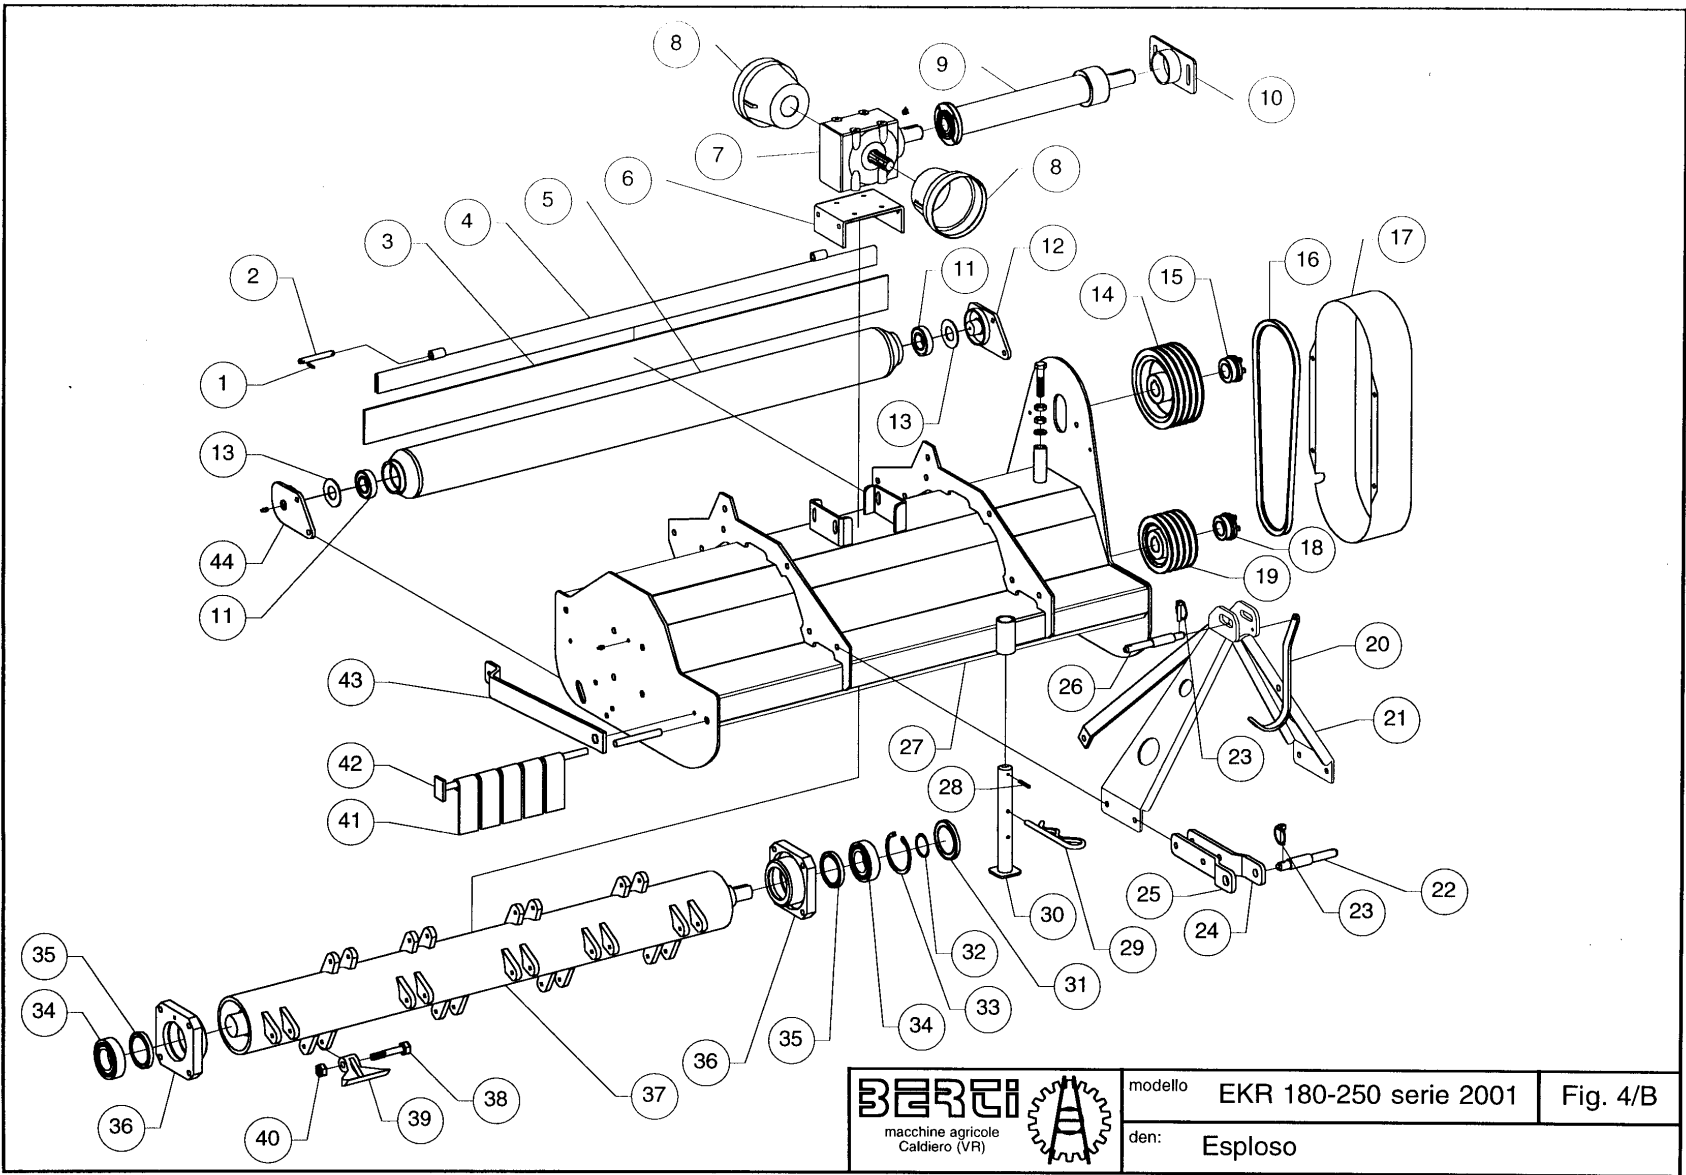

EKR

BERTI SPARE PARTS REFERENCE GUIDE

 <p>BERTI macchine agricole Caldiero (VR)</p>	modello EKR 180-250 serie 2001	Fig. 4/B
	den: Esploso	