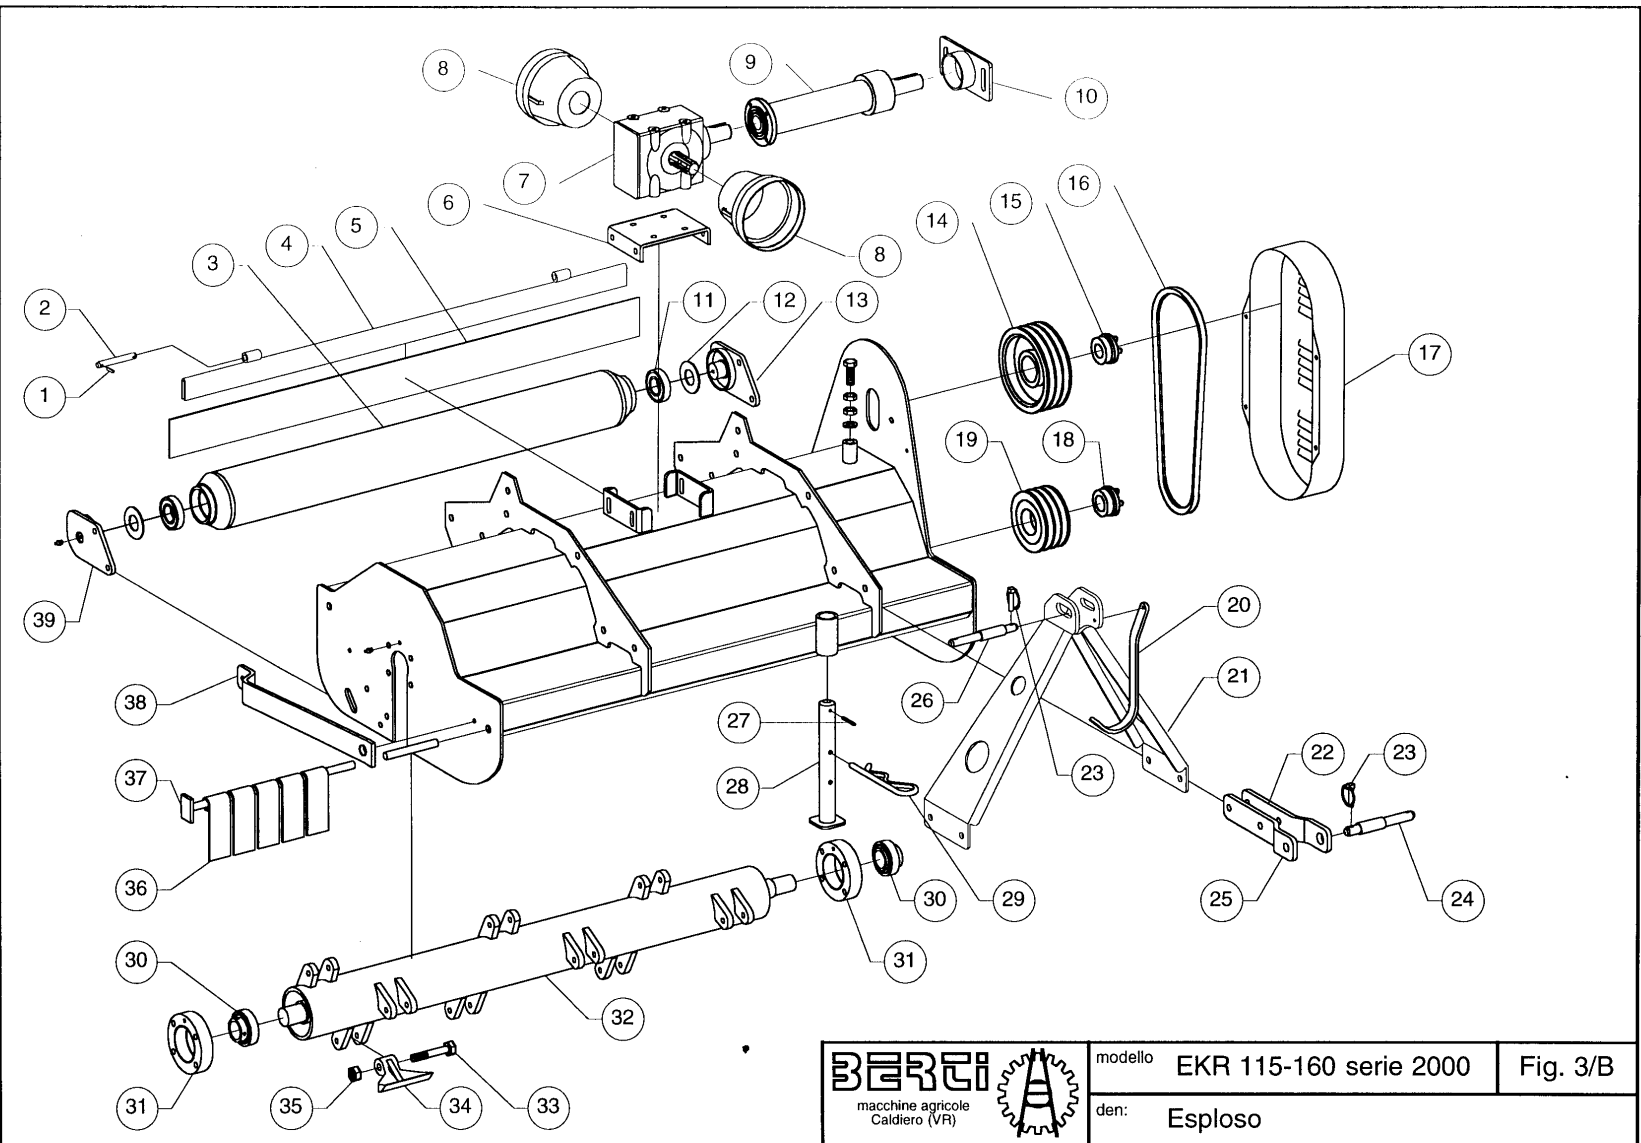

EKR

BERTI SPARE PARTS REFERENCE GUIDE

 <p>BERTI macchine agricole Caldiero (VR)</p>	modello EKR 180-250 serie 2001	Fig. 4/B
	den: Esploso	